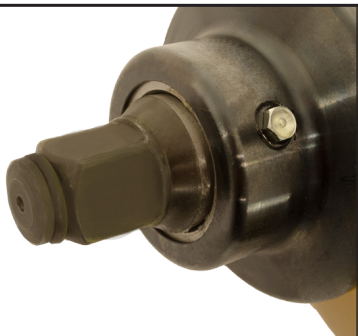

Гидравлический ударный гайковерт 3/4", Spitznas

Квадратный хвостовик

Вторая ручка

Переключатель реверса

Фиксатор триггера пуска

Соединения M18x1,5

Комплект РВД с БРС

БРС Flat Face